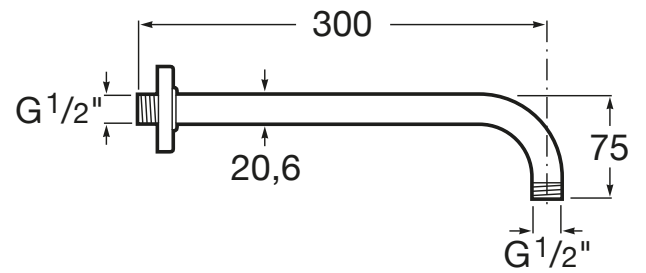

## CARACTERISTICI

COMPATIBIL CU

Cap de duș ultrasubire pentru instalarea pe tavan sau perete. Set de suport/ braț neinclus.

5B2450C00

Cap de duș ultrasubire pentru instalarea pe tavan sau perete. Set de suport/ braț neinclus.

5B2550C00

Cap de duș ultrasubire pentru instalarea pe tavan sau perete. Set de suport/ braț neinclus.

5B2650C00

Cap de duș ultrasubire pentru instalarea pe tavan sau perete. Set de suport/ braț neinclus.

5B2750C00

Cap de duș ultrasubire pentru instalarea pe tavan sau perete. Set de suport/ braț neinclus.

5B2850C00

ROUND - Pălărie du extraslim, reglabilă, ø 200 mm, funcție Rain, instalare pe tavan sau perete, din oel inoxidabil cromat. Nu include bra de susinere.